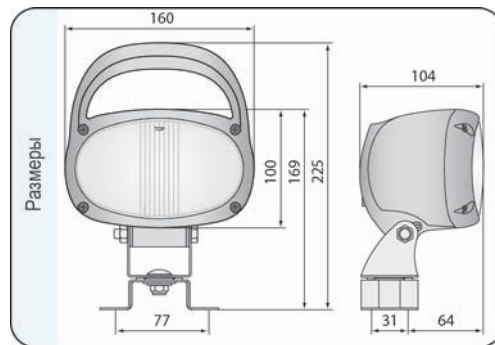

Лампы

Приспособлены для ламп типа: H3 12V 55W или H3 24V 70W

Параметры

Класс защиты IP67.

Способы крепления

Могут устанавливаться как в стоячем, так и в висячем положении.

Рекомендуемое использование

- A- Тракторы Massey Ferguson серии: 5425-5465, 6445-6499, 7465-7495
- B- Тракторы Renault: Ares, Arion, Axion
- C- Тракторы Massey Ferguson серии: 5445-5460, 6445-6499, 7465-7495, 8450-8480

Номер в каталоге	Кат. ном. Hella	Опции		Оснащение										Применение	Универсальное	рекомендуемое	Установка	кронштейн	Упаковка / шт.	картон	
		одинарная оптика	двойная оптика	амортизатор	лампа H3 12V	лампа H3 24V	ручка	боковая ручка	кронштейн омега	выключатель	разъем AMP	разъем Deutsch	провод								разъем DT04
LOR7.42400	1GA996161131		*	*				*	*								*	C	*		1
LOR7.42403	1GA996161291		*	*	*			*	*								*	C	*		1
LOR7.42401			*	*	*			*	*								*		*		1
LOR7.42402			*	*	*			*	*								*		*		1
LOR7.42410	1GA996161281		*	*	*			*	*								*	A/B	*		1
LOR7.42413	1GA996161121		*	*	*			*	*								*	A/B	*		1
LOR7.42411			*	*	*			*	*								*		*		1
LOR7.42412			*	*	*			*	*								*		*		1
LOR7.42423			*	*	*			*	*								*		*		1