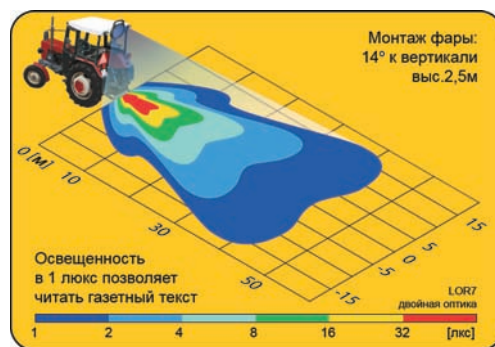

Дополнительные преимущества

Держатель в пластиковом корпусе оснащен системой амортизации. Механизм крепления фар позволяет легко направлять поток света в любую сторону.

Другие версии

Изготовлены в двух версиях: с однократной или двойной оптикой.

Лампы

Приспособлены для ламп типа: H3 12V 55W или H3 24V 70W

Параметры

Класс защиты IP67.

Способы крепления

Могут устанавливаться как в стоячем, так и в висячем положении.

Рекомендуемое использование

- A- Тракторы Massey Ferguson серии: 5425-5465, 6445-6499, 7465-7495
- B- Тракторы Renault: Ares, Arion, Axion
- C- Тракторы Massey Ferguson серии: 5445-5460, 6445-6499, 7465-7495, 8450-8480

Номер в каталоге	Кат. ном. Hella	Опции		Оснащение										Применение	Универсальное	рекомендуемое	Установка	кронштейн	Упаковка / шт.	картон		
		одинарная оптика	двойная оптика	амортизатор	лампа H3 12V	лампа H3 24V	ручка	боковая ручка	кронштейн омега	выключатель	разъем AMP	разъем Deutsch	провод								разъем DT04	герм. втулка
LOR7.42400	1GA996161131		*	*				*	*								*	C	*		1	
LOR7.42403	1GA996161291		*	*	*			*	*								*	C	*		1	
LOR7.42401			*	*	*			*	*								*		*		1	
LOR7.42402			*	*	*			*	*								*		*		1	
LOR7.42410	1GA996161281		*	*	*			*	*								*	A/B	*		1	
LOR7.42413	1GA996161121		*	*	*			*	*								*	A/B	*		1	
LOR7.42411			*	*	*			*	*								*		*		1	
LOR7.42412			*	*	*			*	*								*		*		1	
LOR7.42423			*	*	*			*	*								*		*		1	

- головные фары
- дополнительные фары
- рабочие фары
- специальные фары
- сигнальные фонари
- велосипедные фонари
- аксессуары
- транспорт