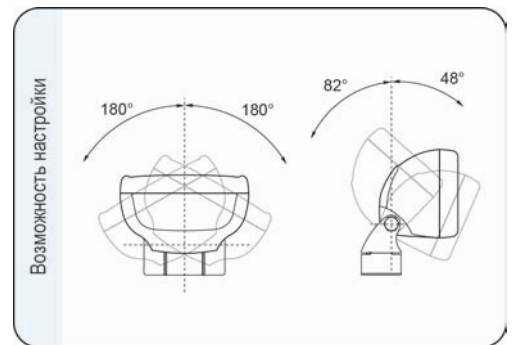

Дополнительные преимущества

Держатель в пластиковом корпусе оснащен системой амортизации. Механизм крепления фар позволяет легко направлять поток света в любую сторону.

Другие версии

Изготовлены в двух версиях: с однократной или двойной оптикой.

Лампы

Приспособлены для ламп типа: H3 12V 55W или H3 24V 70W

Параметры

Класс защиты IP67.

Способы крепления

Могут устанавливаться как в стоячем, так и в висячем положении.

Рекомендуемое использование

- A- Тракторы Massey Ferguson серии: 5425-5465, 6445-6499, 7465-7495
- B- Тракторы Renault: Ares, Arion, Axion
- C- Тракторы Massey Ferguson серии: 5445-5460, 6445-6499, 7465-7495, 8450-8480

Номер в каталоге	Кат. ном. Hella	Опции		Оснащение										Применение	Универсальное	рекомендуемое	Установка	кронштейн	Упаковка / шт.	картон		
		одинарная оптика	двойная оптика	амортизатор	лампа H3 12V	лампа H3 24V	ручка	боковая ручка	кронштейн омега	выключатель	разъем AMP	разъем Deutsch	провод								разъем DT04	герм. втулка
LOR7.42400	1GA996161131		*	*				*	*								*	C	*		1	
LOR7.42403	1GA996161291		*	*	*			*	*								*	C	*		1	
LOR7.42401			*	*	*			*	*								*		*		1	
LOR7.42402			*	*	*			*	*								*		*		1	
LOR7.42410	1GA996161281		*	*	*			*	*								*	A/B	*		1	
LOR7.42413	1GA996161121		*	*	*			*	*								*	A/B	*		1	
LOR7.42411			*	*	*			*	*								*		*		1	
LOR7.42412			*	*	*			*	*								*		*		1	
LOR7.42423			*	*	*			*	*								*		*		1	

- головные фары
- дополнительные фары
- рабочие фары
- специальные фары
- сигнальные фонари
- велосипедные фонари
- аксессуары
- транспорт