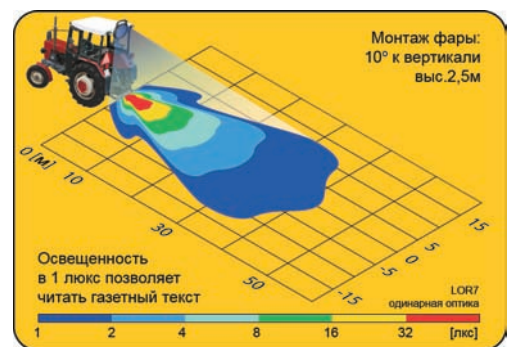

Дополнительные преимущества

Держатель в пластиковом корпусе оснащен системой амортизации. Механизм крепления фар позволяет легко направлять поток света в любую сторону.

Другие версии

Изготовлены в двух версиях: с однократной или двойной оптикой.

Лампы

Приспособлены для ламп типа: H3 12V 55W или H3 24V 70W

Параметры

Класс защиты IP67.

Способы крепления

Могут устанавливаться как в стоячем, так и в висячем положении.

Рекомендуемое использование

- A- Тракторы Massey Ferguson серии: 5425-5465, 6445-6499, 7465-7495
- B- Тракторы Renault: Ares, Arion, Axion
- C- Тракторы Massey Ferguson серии: 5445-5460, 6445-6499, 7465-7495, 8450-8480

Номер в каталоге	Кат. ном. Hella	Опции		Оснащение										Применение	Универсальное	рекомендуемое	Установка	кронштейн	Упаковка / шт.	картон		
		одинарная оптика	двойная оптика	амортизатор	лампа H3 12V	лампа H3 24V	ручка	боковая ручка	кронштейн омега	выключатель	разъем AMP	разъем Deutsch	провод								разъем DT04	герм. втулка
LOR7.42400	1GA996161131		*	*				*	*								*	C	*		1	
LOR7.42403	1GA996161291		*	*	*			*	*								*	C	*		1	
LOR7.42401			*	*	*			*	*								*		*		1	
LOR7.42402			*	*	*			*	*								*		*		1	
LOR7.42410	1GA996161281		*	*	*			*	*								*	A/B	*		1	
LOR7.42413	1GA996161121		*	*	*			*	*								*	A/B	*		1	
LOR7.42411			*	*	*			*	*								*		*		1	
LOR7.42412			*	*	*			*	*								*		*		1	
LOR7.42423			*	*	*			*	*								*		*		1	

- головные фары
- дополнительные фары
- рабочие фары
- специальные фары
- сигнальные фонари
- велосипедные фонари
- аксессуары
- транспорт